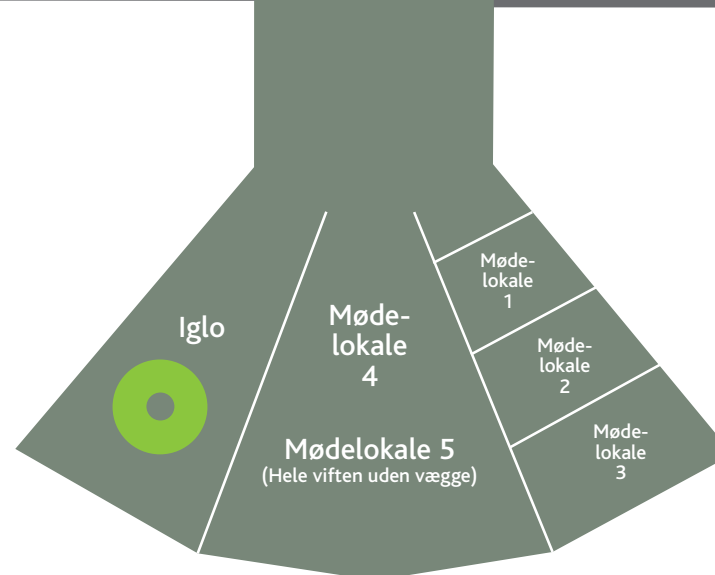

## SKOV OG STRAND

Hotel GSH - Green Solution House  
Strandvejen 79, 3700 Rønne  
conference@bornholmhotels.dk  
Telefon: +45 56 90 44 44  
bornholmhotels.dk

- MØDELOKALE 1:** Op til 5 deltagere
- MØDELOKALE 2:** Op til 10 deltagere
- MØDELOKALE 3:** Op til 25 deltagere
- MØDELOKALE 4:** Op til 200 deltagere
- MØDELOKALE 5:** Op til 350 deltagere
- MØDELOKALE 6:** Op til 30 deltagere
- MØDELOKALE 7:** Op til 10 deltagere
- MØDELOKALE 8:** Op til 25 deltagere
- MØDELOKALE 9:** Op til 10 deltagere
- MØDELOKALE 10:** Op til 25 deltagere
- MØDELOKALE 11:** Op til 8 deltagere
- IGLO:** Op til 20 deltagere